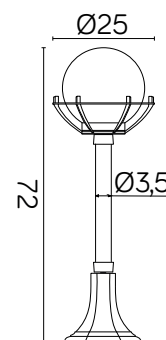

## PODZESPOŁY / COMPONENTS

- oprawka żarówki E27 4A, 250 V  
/ light bulb holder
- przewód przyłączeniowy 0,5 mm<sup>2</sup>  
/ connection cable
- kostki zaciskowe 2,5 A, 250 V, 2,5 mm<sup>2</sup>  
/ terminal blocks
- koszulki termokurczliwe / heat shrink

## KLOSZE / GLOBES

OP  
Biały  
/ whiteFU  
Przeźroczysto-przydymiony  
/ smoked, transparent

podstawa / base

Wymiary podane są w centymetrach / Dimensions are given in centimeters.