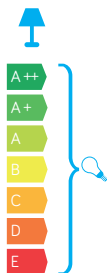

KOLOR / COLOUR

czarny
/ black

KLOSZE / GLOBES

OP
Biały
/ white

FU
Przeźroczysto-przydymiony
/ smoked, transparent