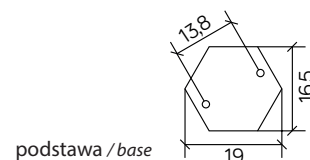

podstawa / base

Wymiary podane są w centymetrach / Dimensions are given in centimeters.