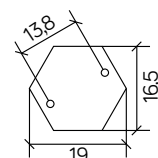

PODZESPOŁY / COMPONENTS

- oprawka żarówki E27 4A, 250 V

/ light bulb holder

- przewód przyłączeniowy 0,5 mm²

/ connection cable

- kostki zaciskowe 2,5 A, 250 V, 2,5 mm²

/ terminal blocks

- koszulki termokurczliwe / heat shrink

KOLOR / COLOUR

czarny
/ black

KLOSZE / GLOBES

OP
Biały
/whiteFU
Przeźroczysto-przydymiony
/smoked, transparent

podstawa / base

Wymiary podane są w centymetrach / Dimensions are given in centimeters.