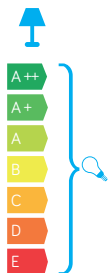

PODZESPOŁY / COMPONENTS

- oprawka żarówki E27 4A, 250 V

/ light bulb holder

- przewód przyłączeniowy 0,5 mm²

/ connection cable

- kostki zaciskowe 2,5 A, 250 V, 2,5 mm²

/ terminal blocks

- koszulki termokurczliwe / heat shrink

KOLOR / COLOUR

czarny
/ black

KLOSZE / GLOBES

OP
Biały
/whiteFU
Przeźroczysto-przydymiony
/smoked, transparent

podstawa / base

Wymiary podane są w centymetrach / Dimensions are given in centimeters.