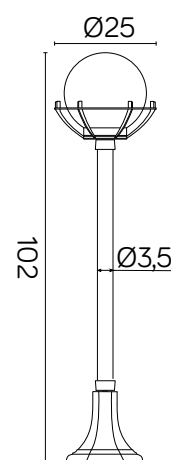

KULE Z KOSZYKIEM 200

KOD / CODE: K 5002/2/KPO OP

KOD / CODE: K 5002/2/KPO FU

Oprawa oświetleniowa stojąca
/ Post lighting fixture

DANE TECHNICZNE / TECHNICAL DATA

Źródło światła: E27, 1 x max 60 W
/ Light source

MATERIAŁ / MATERIAL

Korpus / Body

- odlew aluminiowy / die-cast aluminum

Klosz / Globe

- szkło akrylowe (PMMA)

/ polymethacrylate (PMMA)

Elementy złączne / Fasteners

- stal nierdzewna / stainless steel

PODZESPOŁY / COMPONENTS

- oprawka żarówki E27 4A, 250 V

/ light bulb holder

- przewód przyłączeniowy 0,5 mm²

/ connection cable

- kostki zaciskowe 2,5 A, 250 V, 2,5 mm²

/ terminal blocks

- koszulki termokurczliwe / heat shrink

KOLOR / COLOUR

czarny
/ black

KLOSZE / GLOBES

OP
Biały
/whiteFU
Przeźroczysto-przydymiony
/smoked, transparent

podstawa / base

Wymiary podane są w centymetrach / Dimensions are given in centimeters.