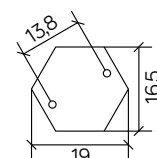

KULE Z KOSZYKIEM 200

KOD / CODE: K 5002/1/KPO OP

KOD / CODE: K 5002/1/KPO FU

Oprawa oświetleniowa stojąca
/ Post lighting fixture

DANE TECHNICZNE / TECHNICAL DATA

Źródło światła: E27, 1 x max 60 W
/ Light source

PODZESPOŁY / COMPONENTS

- oprawka żarówki E27 4A, 250 V
/ light bulb holder
- przewód przyłączeniowy 0,5 mm²
/ connection cable
- kostki zaciskowe 2,5 A, 250 V, 2,5 mm²
/ terminal blocks
- koszulki termokurczliwe / heat shrink

KOLOR / COLOUR

czarny
/ black

KLOSZE / GLOBES

OP
Biały
/whiteFU
Przeźroczysto-przydymiony
/smoked, transparent

podstawa / base

Wymiary podane są w centymetrach / Dimensions are given in centimeters.