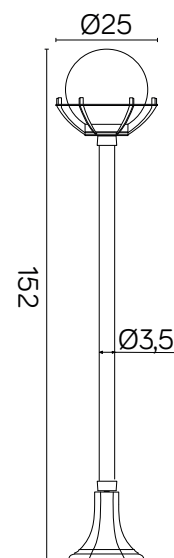

KULE Z KOSZYKIEM 200

KOD / CODE: K 5002/1/KPO OP

KOD / CODE: K 5002/1/KPO FU

Oprawa oświetleniowa stojąca
/ Post lighting fixture

DANE TECHNICZNE / TECHNICAL DATA

Źródło światła: E27, 1 x max 60 W
/ Light source

MATERIAŁ / MATERIAL

Korpus / Body

- odlew aluminiowy / die-cast aluminum

Klosz / Globe

- szkło akrylowe (PMMA)
/ polymethacrylate (PMMA)

Elementy złączne / Fasteners

- stal nierdzewna / stainless steel
- stal ocynkowana / galvanized steelWysokiej jakości lakier proszkowy;
półmat struktura, odporny na warunki
atmosferyczne
/ High quality powder varnish, semi-matte
structure, resistant to weather conditions

PODZESPOŁY / COMPONENTS

- oprawka żarówki E27 4A, 250 V
/ light bulb holder
- przewód przyłączeniowy 0,5 mm²
/ connection cable
- kostki zaciskowe 2,5 A, 250 V, 2,5 mm²
/ terminal blocks
- koszulki termokurczliwe / heat shrink

KOLOR / COLOUR

czarny
/ black

KLOSZE / GLOBES

OP
Biały
/whiteFU
Przeźroczysto-przydymiony
/smoked, transparent

podstawa / base

Wymiary podane są w centymetrach / Dimensions are given in centimeters.