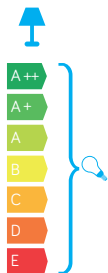

KULE Z KOSZYKIEM 200

KOD / CODE: K 5002/1/KPO OP

KOD / CODE: K 5002/1/KPO FU

Oprawa oświetleniowa stojąca
/ Post lighting fixture

DANE TECHNICZNE / TECHNICAL DATA

Źródło światła: E27, 1 x max 60 W
/ Light source

MATERIAŁ / MATERIAL

Korpus / Body

- odlew aluminiowy / die-cast aluminum

Klosz / Globe

- szkło akrylowe (PMMA)
/ polymethacrylate (PMMA)

Elementy złączne / Fasteners

- stal nierdzewna / stainless steel
- stal ocynkowana / galvanized steelWysokiej jakości lakier proszkowy;
półmat struktura, odporny na warunki
atmosferyczne
/ High quality powder varnish, semi-matte
structure, resistant to weather conditions

PODZESPOŁY / COMPONENTS

- oprawka żarówki E27 4A, 250 V
/ light bulb holder
- przewód przyłączeniowy 0,5 mm²
/ connection cable
- kostki zaciskowe 2,5 A, 250 V, 2,5 mm²
/ terminal blocks
- koszulki termokurczliwe / heat shrink

KOLOR / COLOUR

czarny
/ black

KLOSZE / GLOBES

OP
Biały
/whiteFU
Przeźroczysto-przydymiony
/smoked, transparent

podstawa / base

Wymiary podane są w centymetrach / Dimensions are given in centimeters.