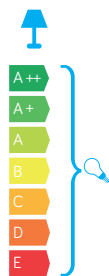

PODZESPOŁY / COMPONENTS

- oprawka żarówki E27 4A, 250 V

/ light bulb holder

- przewód przyłączeniowy 0,5 mm²

/ connection cable

- kostki zaciskowe 2,5 A, 250 V, 2,5 mm²

/ terminal blocks

- koszulki termokurczliwe / heat shrink

KOLOR / COLOUR

czarny
/ black

KLOSZE / GLOBES

OP
Biały
/whiteFU
Przeźroczysto-przydymiony
/smoked, transparent

Wymiary podane są w centymetrach / Dimensions are given in centimeters.