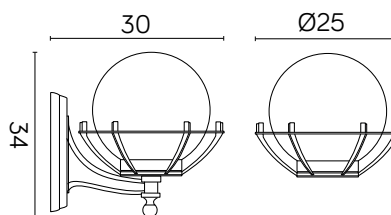

PODZESPOŁY / COMPONENTS

- oprawka żarówki E27 4A, 250 V

/ light bulb holder

- przewód przyłączeniowy 0,5 mm²

/ connection cable

- kostki zaciskowe 2,5 A, 250 V, 2,5 mm²

/ terminal blocks

- koszulki termokurczliwe / heat shrink

KOLOR / COLOUR

czarny
/ black

KLOSZE / GLOBES

OP
Biały
/whiteFU
Przeźroczysto-przydymiony
/smoked, transparent

Wymiary podane są w centymetrach / Dimensions are given in centimeters.