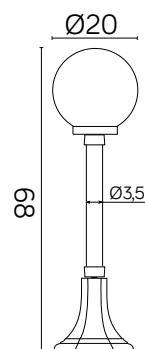

KULE CLASSIC

KOD / CODE: K 5002/3/KP 200 OP

KOD / CODE: K 5002/3/KP 200 FU

Oprawa oświetleniowa stojąca
/ Post lighting fixture

DANE TECHNICZNE / TECHNICAL DATA

Źródło światła: E27, 1 x max 60 W
/ Light source

MATERIAŁ / MATERIAL

Korpus / Body

- odlew aluminiowy / die-cast aluminum

Klosz / Globe

- szkło akrylowe (PMMA)
/ polymethacrylate (PMMA)

Elementy złączne / Fasteners

- stal nierdzewna / stainless steel
- stal ocynkowana / galvanized steelWysokiej jakości lakier proszkowy;
półmat struktura, odporny na warunki
atmosferyczne
/ High quality powder varnish, semi-matte
structure, resistant to weather conditions

PODZESPOŁY / COMPONENTS

- oprawka żarówki E27 4A, 250 V
/ light bulb holder
- przewód przyłączeniowy 0,5 mm²
/ connection cable
- kostki zaciskowe 2,5 A, 250 V, 2,5 mm²
/ terminal blocks
- koszulki termokurczliwe / heat shrink

KOLOR / COLOUR

czarny
/ black

KLOSZE / GLOBES

OP
Biały
/whiteFU
Przeźroczysto-przydymiony
/smoked, transparent

podstawa / base

Wymiary podane są w centymetrach / Dimensions are given in centimeters.