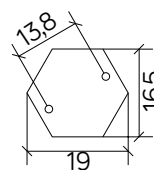

PODZESPOŁY / COMPONENTS

- oprawka żarówki E27 4A, 250 V
/ light bulb holder
- przewód przyłączeniowy 0,5 mm²
/ connection cable
- kostki zaciskowe 2,5 A, 250 V, 2,5 mm²
/ terminal blocks
- koszulki termokurczliwe / heat shrink

KOLOR / COLOUR

czarny
/ black

KLOSZE / GLOBES

OP
Biały
/whiteFU
Przeźroczysto-przydymiony
/smoked, transparent

podstawa / base

Wymiary podane są w centymetrach / Dimensions are given in centimeters.