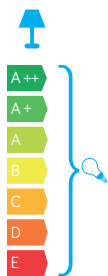

KULE CLASSIC

KOD / CODE: K 5002/2/KP 250 OP

KOD / CODE: K 5002/2/KP 250 FU

Oprawa oświetleniowa stojąca
/ Post lighting fixture

DANE TECHNICZNE / TECHNICAL DATA

Źródło światła: E27, 1 x max 60 W
/ Light source

MATERIAŁ / MATERIAL

Korpus / Body

- odlew aluminiowy / die-cast aluminum

Klosz / Globe

- szkło akrylowe (PMMA)

/ polymethacrylate (PMMA)

Elementy złączne / Fasteners

- stal nierdzewna / stainless steel

- stal ocynkowana / galvanized steel

Wysokiej jakości lakier proszkowy;
półmat struktura, odporny na warunki
atmosferyczne

/ High quality powder varnish, semi-matte
structure, resistant to weather conditions

PODZESPOŁY / COMPONENTS

- oprawka żarówki E27 4A, 250 V

/ light bulb holder

- przewód przyłączeniowy 0,5 mm²

/ connection cable

- kostki zaciskowe 2,5 A, 250 V, 2,5 mm²

/ terminal blocks

- koszulki termokurczliwe / heat shrink

KOLOR / COLOUR

czarny
/ black

KLOSZE / GLOBES

OP
Biały
/white

FU
Przeźroczysto-przydymiony
/smoked, transparent