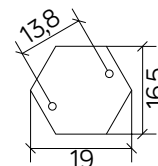

## KLOSZE / GLOBES

OP  
Biały  
/whiteFU  
Przeźroczysto-przydymiony  
/smoked, transparent

podstawa / base

Wymiary podane są w centymetrach / Dimensions are given in centimeters.