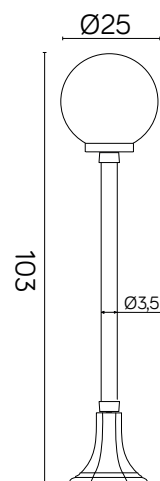

## KULE CLASSIC

KOD / CODE: K 5002/2/KP 250 OP

KOD / CODE: K 5002/2/KP 250 FU

Oprawa oświetleniowa stojąca  
/ Post lighting fixture

## MATERIAŁ / MATERIAL

Korpus / Body

- odlew aluminiowy / die-cast aluminum

Klosz / Globe

- szkło akrylowe (PMMA)

/ polymethacrylate (PMMA)

Elementy złączne / Fasteners

- stal nierdzewna / stainless steel

## PODZESPOŁY / COMPONENTS

- oprawka żarówki E27 4A, 250 V

/ light bulb holder

- przewód przyłączeniowy 0,5 mm<sup>2</sup>

/ connection cable

- kostki zaciskowe 2,5 A, 250 V, 2,5 mm<sup>2</sup>

/ terminal blocks

## KLOSZE / GLOBES

OP  
Biały  
/whiteFU  
Przeźroczysto-przydymiony  
/smoked, transparent

podstawa / base

Wymiary podane są w centymetrach / Dimensions are given in centimeters.