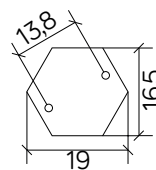

PODZESPOŁY / COMPONENTS

- oprawka żarówki E27 4A, 250 V
/ light bulb holder
- przewód przyłączeniowy 0,5 mm²
/ connection cable
- kostki zaciskowe 2,5 A, 250 V, 2,5 mm²
/ terminal blocks
- koszulki termokurczliwe / heat shrink

KOLOR / COLOUR

czarny
/ black

KLOSZE / GLOBES

OP
Biały
/whiteFU
Przeźroczysto-przydymiony
/smoked, transparent

podstawa / base

Wymiary podane są w centymetrach / Dimensions are given in centimeters.