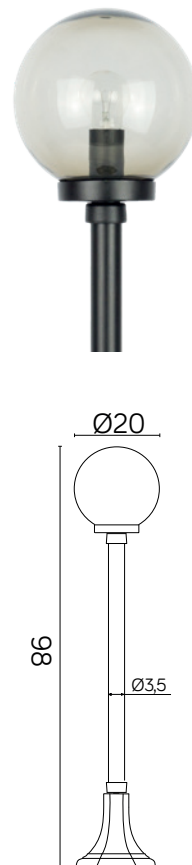

KULE CLASSIC

KOD / CODE: K 5002/2/KP 200 OP

KOD / CODE: K 5002/2/KP 200 FU

Oprawa oświetleniowa stojąca
/ Post lighting fixture

DANE TECHNICZNE / TECHNICAL DATA

Źródło światła: E27, 1 x max 60 W
/ Light source

MATERIAŁ / MATERIAL

Korpus / Body

- odlew aluminiowy / die-cast aluminum

Klosz / Globe

- szkło akrylowe (PMMA)
/ polymethacrylate (PMMA)

Elementy złączne / Fasteners

- stal nierdzewna / stainless steel
- stal ocynkowana / galvanized steelWysokiej jakości lakier proszkowy;
półmat struktura, odporny na warunki
atmosferyczne
/ High quality powder varnish, semi-matte
structure, resistant to weather conditions

PODZESPOŁY / COMPONENTS

- oprawka żarówki E27 4A, 250 V
/ light bulb holder
- przewód przyłączeniowy 0,5 mm²
/ connection cable
- kostki zaciskowe 2,5 A, 250 V, 2,5 mm²
/ terminal blocks
- koszulki termokurczliwe / heat shrink

KOLOR / COLOUR

czarny
/ black

KLOSZE / GLOBES

OP
Biały
/whiteFU
Przeźroczysto-przydymiony
/smoked, transparent

podstawa / base

Wymiary podane są w centymetrach / Dimensions are given in centimeters.