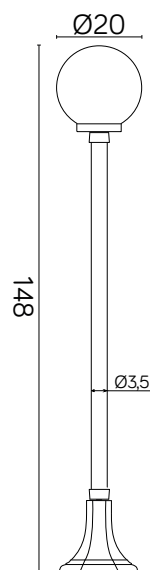

KULE CLASSIC

KOD / CODE: K 5002/1/KP 200 OP

KOD / CODE: K 5002/1/KP 200 FU

Oprawa oświetleniowa stojąca
/ Post lighting fixture

DANE TECHNICZNE / TECHNICAL DATA

Źródło światła: E27, 1 x max 60 W
/ Light source

MATERIAŁ / MATERIAL

Korpus / Body

- odlew aluminiowy / die-cast aluminum

Klosz / Globe

- szkło akrylowe (PMMA)

/ polymethacrylate (PMMA)

Elementy złączne / Fasteners

- stal nierdzewna / stainless steel

PODZESPOŁY / COMPONENTS

- oprawka żarówki E27 4A, 250 V

/ light bulb holder

- przewód przyłączeniowy 0,5 mm²

/ connection cable

- kostki zaciskowe 2,5 A, 250 V, 2,5 mm²

/ terminal blocks

- koszulki termokurczliwe / heat shrink

KOLOR / COLOUR

czarny
/ black

KLOSZE / GLOBES

OP
Biały
/whiteFU
Przeźroczysto-przydymiony
/smoked, transparent

podstawa / base

Wymiary podane są w centymetrach / Dimensions are given in centimeters.