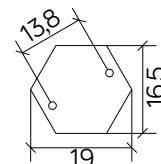

PODZESPOŁY / COMPONENTS

- oprawka żarówki E27 4A, 250 V

/ light bulb holder

- przewód przyłączeniowy 0,5 mm²

/ connection cable

- kostki zaciskowe 2,5 A, 250 V, 2,5 mm²

/ terminal blocks

- koszulki termokurczliwe / heat shrink

KOLOR / COLOUR

czarny
/ black

KLOSZE / GLOBES

OP
Biały
/whiteFU
Przeźroczysto-przydymiony
/smoked, transparent

podstawa / base

Wymiary podane są w centymetrach / Dimensions are given in centimeters.