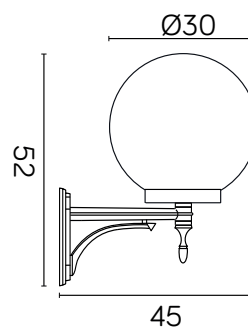

PODZESPOŁY / COMPONENTS

- oprawka żarówki E27 4A, 250 V

/ light bulb holder

- przewód przyłączeniowy 0,5 mm²

/ connection cable

- kostki zaciskowe 2,5 A, 250 V, 2,5 mm²

/ terminal blocks

- koszulki termokurczliwe / heat shrink

KOLOR / COLOUR

czarny
/ black

KLOSZE / GLOBES

OP
Biały
/whiteFU
Przeźroczysto-przydymiony
/smoked, transparent

Wymiary podane są w centymetrach / Dimensions are given in centimeters.