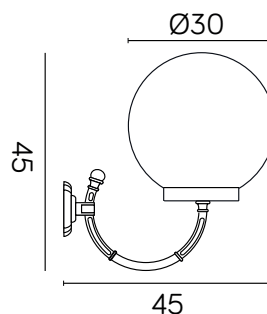

## PODZESPOŁY / COMPONENTS

- oprawka żarówki E27 4A, 250 V

/ light bulb holder

- przewód przyłączeniowy 0,5 mm<sup>2</sup>

/ connection cable

- kostki zaciskowe 2,5 A, 250 V, 2,5 mm<sup>2</sup>

/ terminal blocks

## KLOSZE / GLOBES

OP  
Biały  
/whiteFU  
Przeźroczysto-przydymiony  
/smoked, transparent

Wymiary podane są w centymetrach / Dimensions are given in centimeters.