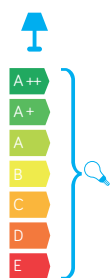

KULE CLASSIC

KOD / CODE: K 3012/1/K 200 OP

KOD / CODE: K 3012/1/K 200 FU

Oprawa oświetleniowa elewacyjna
/ Wall lighting fixture

DANE TECHNICZNE / TECHNICAL DATA

Źródło światła: E27, 1 x max 60 W
/ Light source

MATERIAŁ / MATERIAL

Korpus / Body

- odlew aluminiowy / die-cast aluminum

Klosz / Globe

- szkło akrylowe (PMMA)

/ polymethacrylate (PMMA)

Elementy złączne / Fasteners

- stal nierdzewna / stainless steel

- stal ocynkowana / galvanized steel

Wysokiej jakości lakier proszkowy;
półmat struktura, odporny na warunki
atmosferyczne

/ High quality powder varnish, semi-matte
structure, resistant to weather conditions

PODZESPOŁY / COMPONENTS

- oprawka żarówki E27 4A, 250 V

/ light bulb holder

- przewód przyłączeniowy 0,5 mm²

/ connection cable

- kostki zaciskowe 2,5 A, 250 V, 2,5 mm²

/ terminal blocks

- koszulki termokurczliwe / heat shrink

KOLOR / COLOUR

czarny
/ black

KLOSZE / GLOBES

OP
Biały
/white

FU
Przeźroczysto-przydymiony
/smoked, transparent