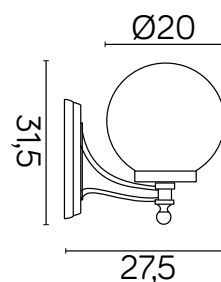

## PODZESPOŁY / COMPONENTS

- oprawka żarówki E27 4A, 250 V

/ light bulb holder

- przewód przyłączeniowy 0,5 mm<sup>2</sup>

/ connection cable

- kostki zaciskowe 2,5 A, 250 V, 2,5 mm<sup>2</sup>

/ terminal blocks

## KLOSZE / GLOBES

OP  
Biały  
/whiteFU  
Przeźroczysto-przydymiony  
/smoked, transparent

Wymiary podane są w centymetrach / Dimensions are given in centimeters.