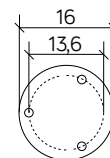

## PODZESPOŁY / COMPONENTS

- oprawka żarówki E27 4A, 250 V  
/ light bulb holder  
- koszulki termokurczliwe / heat  
shrink

## KLOSZE

OP  
Biały  
/ white

podstawa / base

Wymiary podane są w centymetrach / Dimensions are given in centimeters.