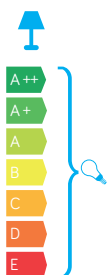

podstawa / base