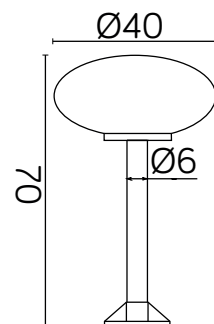

## PODZESPOŁY / COMPONENTS

- oprawka żarówki E27 4A, 250 V  
/ light bulb holder  
- koszulki termokurczliwe / heat  
shrink

## KLOSZE

OP  
Biały  
/ white

podstawa / base

Wymiary podane są w centymetrach / Dimensions are given in centimeters.