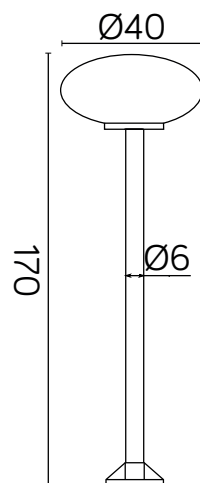

ELIPSY 60

KOD / CODE: 5002/1/E OP

Oprawa oświetleniowa elewacyjna
/ Wall lighting fixture

DANE TECHNICZNE / TECHNICAL DATA

Źródło światła: E27, 3 x max 60 W
/ Light source

MATERIAŁ / MATERIAL

Podstawa / Base

- wzmocniony termoplastik
/ strengthened thermoplastic

Rura / Tube

- stal galwanizowana
pokryta termoplastikiem
/ galvanized steel coated with thermoplastic

Klosz / Globe

- szkło akrylowe (PMMA)
/ polymethacrylate (PMMA)

PODZESPOŁY / COMPONENTS

- oprawka żarówki E27 4A, 250 V
/ light bulb holder
- koszulki termokurczliwe / heat
shrink

KOLOR / COLOUR

czarny
/ black

KLOSZE

OP
Biały
/ white

podstawa / base

Wymiary podane są w centymetrach / Dimensions are given in centimeters.