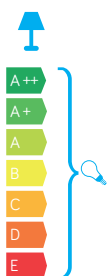

ELIPSY 60

KOD / CODE: 5002/1/E OP

Oprawa oświetleniowa elewacyjna
/ Wall lighting fixture

DANE TECHNICZNE / TECHNICAL DATA

Źródło światła: E27, 3 x max 60 W
/ Light source

MATERIAŁ / MATERIAL

Podstawa / Base

- wzmocniony termoplastik
/ strengthened thermoplastic

Rura / Tube

- stal galwanizowana
pokryta termoplastikiem
/ galvanized steel coated with thermoplastic

Klosz / Globe

- szkło akrylowe (PMMA)
/ polymethacrylate (PMMA)

PODZESPOŁY / COMPONENTS

- oprawka żarówki E27 4A, 250 V
/ light bulb holder
- koszulki termokurczliwe / heat
shrink

KOLOR / COLOUR

czarny
/ black

KLOSZE

OP
Biały
/ white

podstawa / base

Wymiary podane są w centymetrach / Dimensions are given in centimeters.