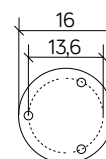

PODZESPOŁY / COMPONENTS

- oprawka żarówki E27 4A, 250 V
/ light bulb holder
- koszulki termokurczliwe / heat
shrink

KOLOR / COLOUR

czarny
/ black

KLOSZE

OP
Biały
/ white

podstawa / base

Wymiary podane są w centymetrach / Dimensions are given in centimeters.