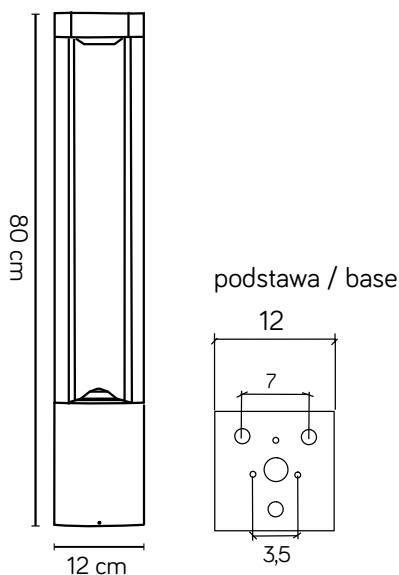

## DANE TECHNICZNE / TECHNICAL DATA

Źródło światła: GX53 1 x max 11 W  
/ Light source

## MATERIAŁ / MATERIAL

Korpus / Body

- odlew aluminiowy / die-cast aluminum

Klosz / Diffuser

- biały poliwęglan / white polycarbonate

Wysokiej jakości lakier proszkowy;  
półmat struktura, odporny na warunki  
atmosferyczne/ High quality powder varnish, semi-matte  
structure, resistant to weather conditions

## KOLOR / COLOUR

ciemny  
popiel  
/ dark grey

Wymiary podane są w centymetrach / Dimensions are given in centimeters.