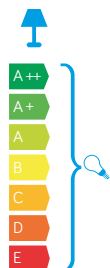

## MATERIAŁ / MATERIAL

Korpus / Body

- odlew aluminiowy / die-cast aluminum

Klosz / Diffuser

- biały poliwęglan / white polycarbonate

Wysokiej jakości lakier proszkowy;  
półmat struktura, odporny na warunki  
atmosferyczne/ High quality powder varnish, semi-matte  
structure, resistant to weather conditions

## KOLOR / COLOUR

ciemny  
popiel  
/ dark grey

Wymiary podane są w centymetrach / Dimensions are given in centimeters.