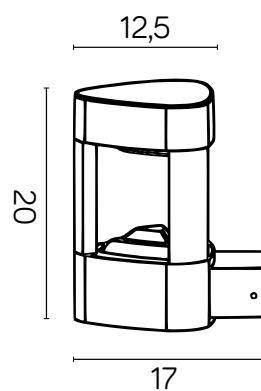

FAN

KOD / CODE: GL 11206

Oprawa oświetleniowa elewacyjna
/ Wall lighting fixture

DANE TECHNICZNE / TECHNICAL DATA

Źródło światła: GX53 1 x max 11 W
/ Light source

MATERIAŁ / MATERIAL

Korpus / Body

- odlew aluminiowy / die-cast aluminum

E

Wymiary podane są w centymetrach / Dimensions are given in centimeters.