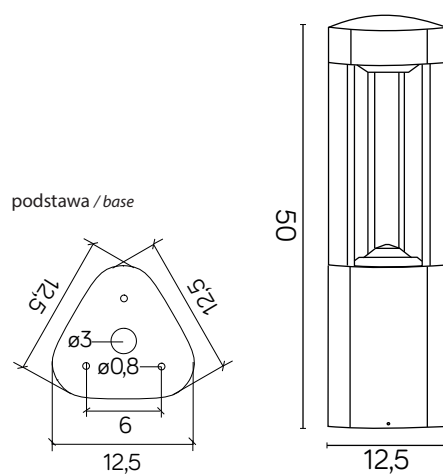

FAN

KOD / CODE: GL 11204

Oprawa oświetleniowa stojąca
/ Post lighting fixture

DANE TECHNICZNE / TECHNICAL DATA

Źródło światła: GX53 1 x max 11 W
/ Light source

MATERIAŁ / MATERIAL

Korpus / Body

- odlew aluminiowy / die-cast aluminum

Klosz / Diffuser

- biały poliwęglan / white polycarbonate

Wysokiej jakości lakier proszkowy;
półmat struktura, odporny na warunki
atmosferyczne/ High quality powder varnish, semi-matte
structure, resistant to weather conditions

KOLOR / COLOUR

ciemny
popiel
/ dark grey

Wymiary podane są w centymetrach / Dimensions are given in centimeters.