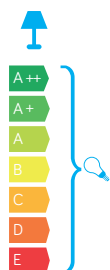

FAN

KOD / CODE: GL 11204

Oprawa oświetleniowa stojąca
/ Post lighting fixture

DANE TECHNICZNE / TECHNICAL DATA

Źródło światła: GX53 1 x max 11 W
/ Light source

MATERIAŁ / MATERIAL

Korpus / Body

- odlew aluminiowy / die-cast aluminum

Klosz / Diffuser

- biały poliwęglan / white polycarbonate

Wysokiej jakości lakier proszkowy;
półmat struktura, odporny na warunki
atmosferyczne/ High quality powder varnish, semi-matte
structure, resistant to weather conditions

KOLOR / COLOUR

ciemny
popiel
/ dark grey

Wymiary podane są w centymetrach / Dimensions are given in centimeters.