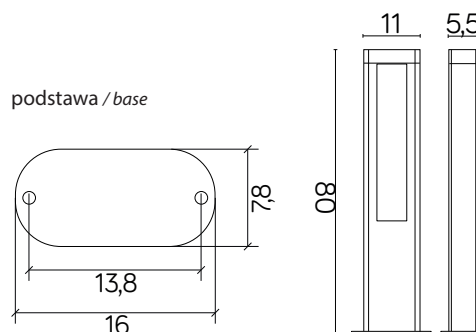

## KOLOR / COLOUR

ciemny  
popiel  
/ dark greyL  
E  
DDwukierunkowe źródło światła  
/ Bidirectional light source

Wymiary podane są w centymetrach / Dimensions are given in centimeters.