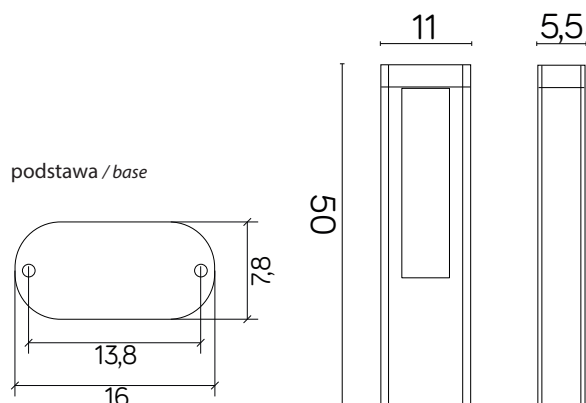

EVO

KOD / CODE: GL15402

Oprawa oświetleniowa stojąca
/ Post lighting fixture

DANE TECHNICZNE / TECHNICAL DATA

Źródło światła: 2 x 48 SMD LED, 12 W

/ Light source

Strumień świetlny: 710 lm

/ Luminous flux

Barwa światła: 4000 K

/ Color temperature

MATERIAŁ / MATERIAL

Korpus / Body

- odlew aluminiowy / die-cast aluminum

Klosz / Diffuser

- biały poliwęglan / white polycarbonate

Wysokiej jakości lakier proszkowy;
półmat struktura, odporny na warunki
atmosferyczne/ High quality powder varnish, semi-matte
structure, resistant to weather conditions

KOLOR / COLOUR

ciemny
popiel
/ dark grey

LED

Dwukierunkowe źródło światła
/ Bidirectional light source

Wymiary podane są w centymetrach / Dimensions are given in centimeters.