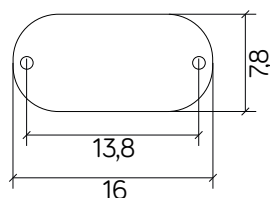

## KOLOR / COLOUR

ciemny  
popiel  
/ dark greyL  
E  
DDwukierunkowe źródło światła  
/ Bidirectional light source

podstawa / base

Wymiary podane są w centymetrach / Dimensions are given in centimeters.