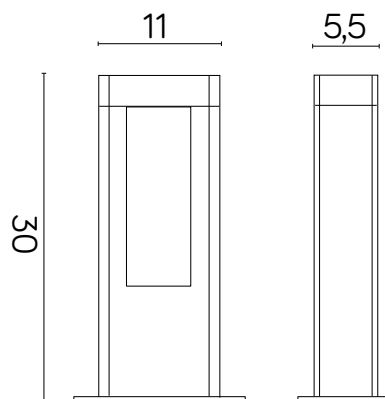

## DANE TECHNICZNE / TECHNICAL DATA

Źródło światła: 2 x 30 SMD LED, 8 W

/ Light source

Strumień świetlny: 560 lm

/ Luminous flux

Barwa światła: 4000 K

/ Color temperature

## KOLOR / COLOUR

ciemny  
popiel  
/ dark greyL  
E  
DDwukierunkowe źródło światła  
/ Bidirectional light source

podstawa / base

Wymiary podane są w centymetrach / Dimensions are given in centimeters.