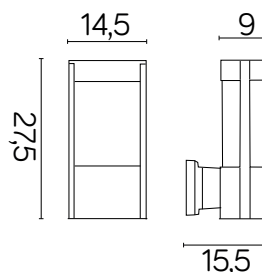

ELIS

KOD / CODE: TY 0651 BL

Oprawa oświetleniowa elewacyjna
/ Wall lighting fixture

DANE TECHNICZNE / TECHNICAL DATA

Źródło światła: E27, 1 x max 60 W
/ Light source

MATERIAŁ / MATERIAL

Korpus / Body

- odlew aluminiowy / die-cast aluminum

PODZESPOŁY / COMPONENTS

- oprawka żarówki E27 4A, 250 V
/ light bulb holder
- przewód przyłączeniowy 0,5 mm²
/ connection cable
- kostki zaciskowe 2,5 A, 250 V, 2,5 mm²
/ terminal blocks
- koszulki termokurczliwe / heat shrink

KOLOR / COLOUR

czarny
/ blackDwukierunkowe źródło światła
/ Bidirectional light source

Wymiary podane są w centymetrach / Dimensions are given in centimeters.