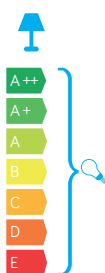

ELIS

KOD / CODE: TY 0651 BL

Oprawa oświetleniowa elewacyjna
/ Wall lighting fixture

DANE TECHNICZNE / TECHNICAL DATA

Źródło światła: E27, 1 x max 60 W
/ Light source

MATERIAŁ / MATERIAL

Korpus / Body

- odlew aluminiowy / die-cast aluminum

Klosz / Diffuser

- biały poliwęglan / white polycarbonate

Wysokiej jakości lakier proszkowy;
półmat struktura, odporny na warunki
atmosferyczne/ High quality powder varnish, semi-matte
structure, resistant to weather conditions

PODZESPOŁY / COMPONENTS

- oprawka żarówki E27 4A, 250 V
/ light bulb holder
- przewód przyłączeniowy 0,5 mm²
/ connection cable
- kostki zaciskowe 2,5 A, 250 V, 2,5 mm²
/ terminal blocks
- koszulki termokurczliwe / heat shrink

KOLOR / COLOUR

czarny
/ blackDwukierunkowe źródło światła
/ Bidirectional light source

Wymiary podane są w centymetrach / Dimensions are given in centimeters.