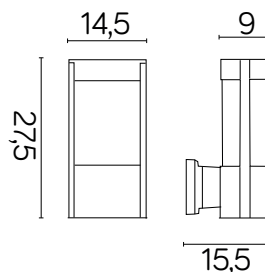

## PODZESPOŁY / COMPONENTS

- oprawka żarówki E27 4A, 250 V

/ light bulb holder

- przewód przyłączeniowy 0,5 mm<sup>2</sup>

/ connection cable

- kostki zaciskowe 2,5 A, 250 V, 2,5 mm<sup>2</sup>

/ terminal blocks

## KOLOR / COLOUR

srebrny  
/ silverDwukierunkowe źródło światła  
/ Bidirectional light source

Wymiary podane są w centymetrach / Dimensions are given in centimeters.