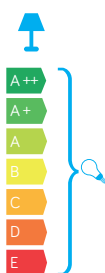

## MATERIAŁ / MATERIAL

Korpus / Body

- odlew aluminiowy / die-cast aluminum

Klosz / Diffuser

- biały poliwęglan / white polycarbonate

Wysokiej jakości lakier proszkowy;  
półmat struktura, odporny na warunki  
atmosferyczne/ High quality powder varnish, semi-matte  
structure, resistant to weather conditions

## PODZESPOŁY / COMPONENTS

- oprawka żarówki E27 4A, 250 V

/ light bulb holder

- przewód przyłączeniowy 0,5 mm<sup>2</sup>

/ connection cable

- kostki zaciskowe 2,5 A, 250 V, 2,5 mm<sup>2</sup>

/ terminal blocks

## KOLOR / COLOUR

srebrny  
/ silverDwukierunkowe źródło światła  
/ Bidirectional light source

Wymiary podane są w centymetrach / Dimensions are given in centimeters.