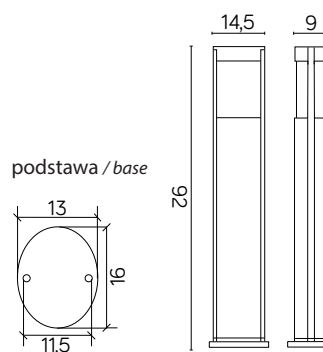

## PODZESPOŁY / COMPONENTS

- oprawka żarówki E27 4A, 250 V  
/ light bulb holder
- przewód przyłączeniowy 0,5 mm<sup>2</sup>  
/ connection cable
- kostki zaciskowe 2,5 A, 250 V, 2,5 mm<sup>2</sup>  
/ terminal blocks
- koszulki termokurczliwe / heat shrink

## KOLOR / COLOUR

 srebrny  
/ silver
Dwukierunkowe źródło światła  
/ Bidirectional light source

Wymiary podane są w centymetrach / Dimensions are given in centimeters.