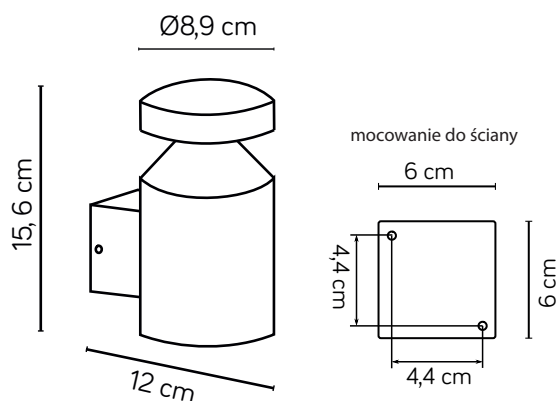

## DELTA

KOD / CODE: DL-K100

Oprawa oświetleniowa elewacyjna  
/ Wall lighting fixture

## DANE TECHNICZNE / TECHNICAL DATA

Źródło światła: 14 x SMD LED, 6 W

/ Light source

Strumień świetlny: 415 lm

/ Luminous flux

Barwa światła: 4000 K

/ Color temperature

## KOLOR / COLOUR

 ciemny  
popiel  
/ dark grey

Wymiary podane są w centymetrach / Dimensions are given in centimeters.