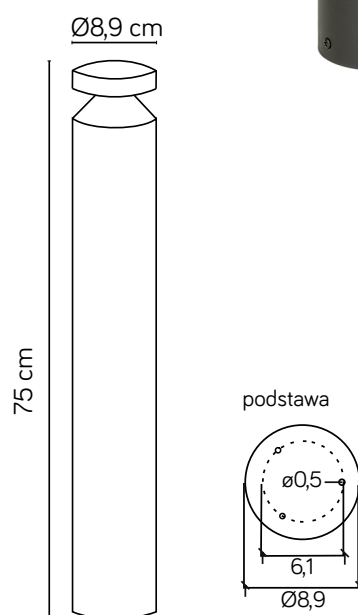

DELTA

KOD / CODE: DL-750

Oprawa oświetleniowa stojąca
/ Post lighting fixture

DANE TECHNICZNE / TECHNICAL DATA

Źródło światła: 14 x SMD LED, 6 W
/ Light sourceStrumień świetlny: 440 lm
/ Luminous fluxBarwa światła: 4000 K
/ Color temperature

MATERIAŁ / MATERIAL

Korpus / Body

- stal nierdzewna lakierowana proszkowo
/ stainless steel powdercoated

Klosz / Diffuser

- biały poliwęglan / white polycarbonate

Wysokiej jakości lakier proszkowy;
półmat struktura, odporny na warunki
atmosferyczne/ High quality powder varnish, semi-matte
structure, resistant to weather conditions

KOLOR / COLOUR

 ciemny
popiel
/ dark grey

Wymiary podane są w centymetrach / Dimensions are given in centimeters.