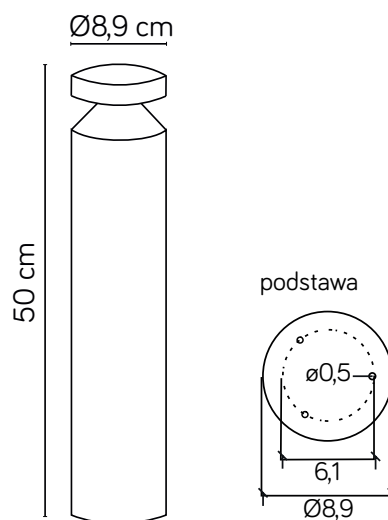

DELTA

KOD / CODE: DL-500

Oprawa oświetleniowa stojąca
/ Post lighting fixture

DANE TECHNICZNE / TECHNICAL DATA

Źródło światła: 14 x SMD LED, 6 W

/ Light source

Strumień świetlny: 440 lm

/ Luminous flux

Barwa światła: 4000 K

/ Color temperature

MATERIAŁ / MATERIAL

Korpus / Body

- stal nierdzewna lakierowana proszkowo
/ stainless steel powdercoated

Klosz / Diffuser

- biały poliwęglan / white polycarbonate

Wysokiej jakości lakier proszkowy;
półmat struktura, odporny na warunki
atmosferyczne/ High quality powder varnish, semi-matte
structure, resistant to weather conditions

KOLOR / COLOUR

 ciemny
popiel
/ dark grey

Wymiary podane są w centymetrach / Dimensions are given in centimeters.