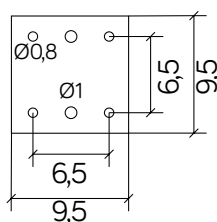

CUBE MAX

KOD / CODE: CB-MAX 700 DG

Oprawa oświetleniowa stojąca
/ Post lighting fixture

DANE TECHNICZNE / TECHNICAL DATA

Źródło światła: E27, 1 x max 20 W
/ Light source

MATERIAŁ / MATERIAL

Korpus / Body

- odlew aluminiowy / die-cast aluminum

PODZESPOŁY / COMPONENTS

- oprawka żarówki E27 4A, 250 V
/ light bulb holder
- przewód przyłączeniowy 0,5 mm²
/ connection cable
- kostki zaciskowe 2,5 A, 250 V, 2,5 mm²
/ terminal blocks
- koszulki termokurczliwe / heat shrink

KOLOR / COLOUR

 ciemny
popiel
/ dark grey

podstawa / base

Wymiary podane są w centymetrach / Dimensions are given in centimeters.