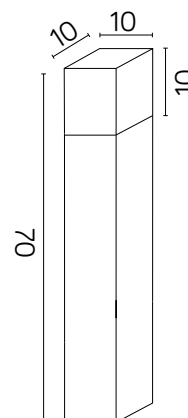

CUBE MAX

KOD / CODE: CB-MAX 700 DG

Oprawa oświetleniowa stojąca
/ Post lighting fixture

DANE TECHNICZNE / TECHNICAL DATA

Źródło światła: E27, 1 x max 20 W
/ Light source

MATERIAŁ / MATERIAL

Korpus / Body

- odlew aluminiowy / die-cast aluminum

PODZESPOŁY / COMPONENTS

- oprawka żarówki E27 4A, 250 V
/ light bulb holder
- przewód przyłączeniowy 0,5 mm²
/ connection cable
- kostki zaciskowe 2,5 A, 250 V, 2,5 mm²
/ terminal blocks
- koszulki termokurczliwe / heat shrink

KOLOR / COLOUR

 ciemny
popiel
/ dark grey

podstawa / base

Wymiary podane są w centymetrach / Dimensions are given in centimeters.