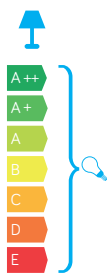

CUBE MAX

KOD / CODE: CB-MAX 700 DG

Oprawa oświetleniowa stojąca
/ Post lighting fixture

DANE TECHNICZNE / TECHNICAL DATA

Źródło światła: E27, 1 x max 20 W
/ Light source

MATERIAŁ / MATERIAL

Korpus / Body

- odlew aluminiowy / die-cast aluminum

Klosz / Diffuser

- szkło akrylowe (PMMA) satynowane
/ satin polymethacrylate (PMMA)Wysokiej jakości lakier proszkowy;
półmat struktura, odporny na warunki
atmosferyczne/ High quality powder varnish, semi-matte
structure, resistant to weather conditions

PODZESPOŁY / COMPONENTS

- oprawka żarówki E27 4A, 250 V
/ light bulb holder
- przewód przyłączeniowy 0,5 mm²
/ connection cable
- kostki zaciskowe 2,5 A, 250 V, 2,5 mm²
/ terminal blocks
- koszulki termokurczliwe / heat shrink

KOLOR / COLOUR

 ciemny
popiel
/ dark grey

podstawa / base

Wymiary podane są w centymetrach / Dimensions are given in centimeters.