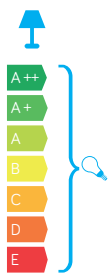

KOLOR / COLOUR

czarny
/ black