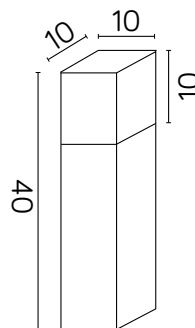

CUBE MAX

KOD / CODE: CB-MAX 400 BL

Oprawa oświetleniowa stojąca
/ Post lighting fixture

DANE TECHNICZNE / TECHNICAL DATA

Źródło światła: E27, 1 x max 20 W
/ Light source

MATERIAŁ / MATERIAL

Korpus / Body

- odlew aluminiowy / die-cast aluminum

PODZESPOŁY / COMPONENTS

- oprawka żarówki E27 4A, 250 V
/ light bulb holder
- przewód przyłączeniowy 0,5 mm²
/ connection cable
- kostki zaciskowe 2,5 A, 250 V, 2,5 mm²
/ terminal blocks
- koszulki termokurczliwe / heat shrink

KOLOR / COLOUR

czarny
/ black

podstawa / base

Wymiary podane są w centymetrach / Dimensions are given in centimeters.