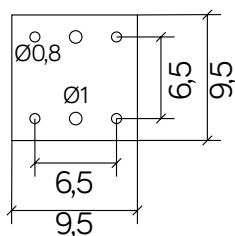

CUBE MAX

KOD / CODE: CB-MAX 400 BL

Oprawa oświetleniowa stojąca
/ Post lighting fixture

DANE TECHNICZNE / TECHNICAL DATA

Źródło światła: E27, 1 x max 20 W
/ Light source

MATERIAŁ / MATERIAL

Korpus / Body

- odlew aluminiowy / die-cast aluminum

PODZESPOŁY / COMPONENTS

- oprawka żarówki E27 4A, 250 V
/ light bulb holder
- przewód przyłączeniowy 0,5 mm²
/ connection cable
- kostki zaciskowe 2,5 A, 250 V, 2,5 mm²
/ terminal blocks
- koszulki termokurczliwe / heat shrink

KOLOR / COLOUR

czarny
/ black

podstawa / base

Wymiary podane są w centymetrach / Dimensions are given in centimeters.