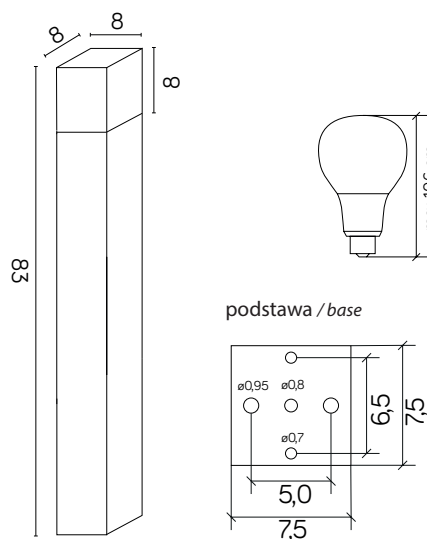

CUBE

KOD / CODE: CB-830 DG

Oprawa oświetleniowa stojąca
/ Post lighting fixture

DANE TECHNICZNE / TECHNICAL DATA

Źródło światła: E27, 1 x max 20 W
/ Light source

MATERIAŁ / MATERIAL

Korpus / Body

- odlew aluminiowy / die-cast aluminum

PODZESPOŁY / COMPONENTS

- oprawka żarówki E27 4A, 250 V
/ light bulb holder
- przewód przyłączeniowy 0,5 mm²
/ connection cable
- kostki zaciskowe 2,5 A, 250 V, 2,5 mm²
/ terminal blocks
- koszulki termokurczliwe / heat shrink

KOLOR / COLOUR

ciemny
popiel
/ dark grey

Wymiary podane są w centymetrach / Dimensions are given in centimeters.