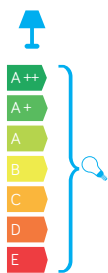

CUBE

KOD / CODE: CB-830 DG

Oprawa oświetleniowa stojąca
/ Post lighting fixture

DANE TECHNICZNE / TECHNICAL DATA

Źródło światła: E27, 1 x max 20 W
/ Light source

MATERIAŁ / MATERIAL

Korpus / Body

- odlew aluminiowy / die-cast aluminum

Klosz / Diffuser

- szkło akrylowe (PMMA) satynowane
/ satin polymethacrylate (PMMA)

Wysokiej jakości lakier proszkowy;
półmat struktura, odporny na warunki
atmosferyczne

/ High quality powder varnish, semi-matte
structure, resistant to weather conditions

PODZESPOŁY / COMPONENTS

- oprawka żarówki E27 4A, 250 V
/ light bulb holder
- przewód przyłączeniowy 0,5 mm²
/ connection cable
- kostki zaciskowe 2,5 A, 250 V, 2,5 mm²
/ terminal blocks
- koszulki termokurczliwe / heat shrink

KOLOR / COLOUR

ciemny
popiel
/ dark grey

Wymiary podane są w centymetrach / Dimensions are given in centimeters.