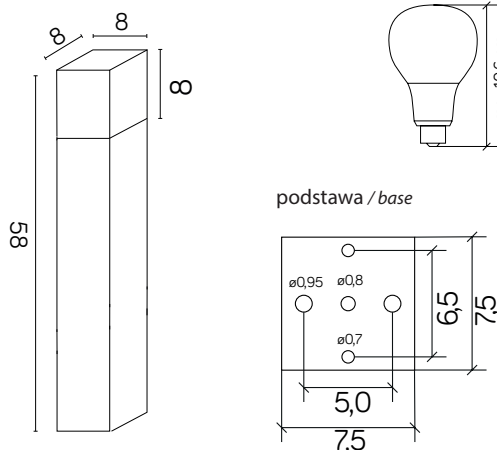

## CUBE

KOD / CODE: CB-580 BL

Oprawa oświetleniowa stojąca  
/ Post lighting fixture

## PODZESPOŁY / COMPONENTS

- oprawka żarówki E27 4A, 250 V  
/ light bulb holder
- przewód przyłączeniowy 0,5 mm<sup>2</sup>  
/ connection cable
- kostki zaciskowe 2,5 A, 250 V, 2,5 mm<sup>2</sup>  
/ terminal blocks
- koszulki termokurczliwe / heat shrink

## KOLOR / COLOUR

czarny  
/ black

Wymiary podane są w centymetrach / Dimensions are given in centimeters.