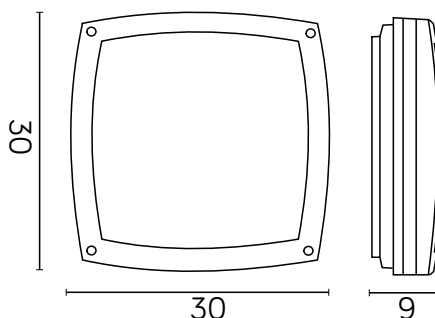

NEX

KOD / CODE: 91022-BL

Oprawa oświetleniowa elewacyjna
/ Wall lighting fixture

DANE TECHNICZNE / TECHNICAL DATA

Źródło światła: E27, 2 x max 20 W
/ Light source

MATERIAŁ / MATERIAL

Korpus / Body

- odlew aluminiowy / die-cast aluminum

PODZESPOŁY / COMPONENTS

- oprawka żarówki E27 4A, 250 V
/ light bulb holder
- przewód przyłączeniowy 0,5 mm²
/ connection cable
- kostki zaciskowe 2,5 A, 250 V, 2,5 mm²
/ terminal blocks
- koszulki termokurczliwe / heat shrink

KOLOR / COLOUR

czarny
/ black

Wymiary podane są w centymetrach / Dimensions are given in centimeters.