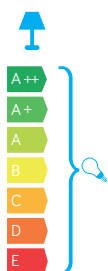

KOLOR / COLOUR

czarny
/ black

Wymiary podane są w centymetrach / Dimensions are given in centimeters.