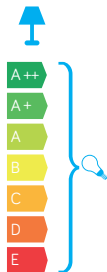

CORDOBA

KOD / CODE: K 3012/1/T

Oprawa oświetleniowa elewacyjna
/ Wall lighting fixture

DANE TECHNICZNE / TECHNICAL DATA

Źródło światła: E27, 1 x max 60 W
/ Light source

MATERIAŁ / MATERIAL

Korpus / Body

- odlew aluminiowy / die-cast aluminum

Klosz / Lampshade

- szkło mleczne / opal glass

Elementy złączne / Fasteners

- stal nierdzewna / stainless steel

- stal ocynkowana / galvanized steel

Wysokiej jakości lakier proszkowy;
półmat struktura, odporny na warunki
atmosferyczne/ High quality powder varnish, semi-matte
structure, resistant to weather conditions

PODZESPOŁY / COMPONENTS

- oprawka żarówki E27 4A, 250 V

/ light bulb holder

- przewód przyłączeniowy 0,5 mm²

/ connection cable

- kostki zaciskowe 2,5 A, 250 V, 2,5 mm²

/ terminal blocks

- koszulki termokurczliwe / heat shrink

KOLOR / COLOUR

czarny
/ black

Wymiary podane są w centymetrach / Dimensions are given in centimeters.