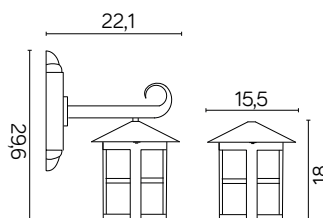

CORDOBA

KOD / CODE: K 3012/1/T

Oprawa oświetleniowa elewacyjna
/ Wall lighting fixture

DANE TECHNICZNE / TECHNICAL DATA

Źródło światła: E27, 1 x max 60 W
/ Light source

MATERIAŁ / MATERIAL

Korpus / Body

- odlew aluminiowy / die-cast aluminum

PODZESPOŁY / COMPONENTS

- oprawka żarówki E27 4A, 250 V

/ light bulb holder

- przewód przyłączeniowy 0,5 mm²

/ connection cable

- kostki zaciskowe 2,5 A, 250 V, 2,5 mm²

/ terminal blocks

- koszulki termokurczliwe / heat shrink

KOLOR / COLOUR

czarny
/ black

Wymiary podane są w centymetrach / Dimensions are given in centimeters.