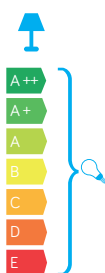

CITY

KOD / CODE: 1836 BL

Oprawa oświetleniowa elewacyjna
/ Wall lighting fixture

DANE TECHNICZNE / TECHNICAL DATA

Źródło światła: E27, 1 x max 60 W
/ Light source

MATERIAŁ / MATERIAL

Korpus / Body

- odlew aluminiowy / die-cast aluminum

Klosz / Diffuser

- biały poliwęglan / white polycarbonate

Wysokiej jakości lakier proszkowy;
półmat struktura, odporny na warunki
atmosferyczne/ High quality powder varnish, semi-matte
structure, resistant to weather conditions

PODZESPOŁY / COMPONENTS

- oprawka żarówki E27 4A, 250 V

/ light bulb holder

- przewód przyłączeniowy 0,5 mm²

/ connection cable

- kostki zaciskowe 2,5 A, 250 V, 2,5 mm²

/ terminal blocks

- koszulki termokurczliwe / heat shrink

KOLOR / COLOUR

czarny
/ black

Wymiary podane są w centymetrach / Dimensions are given in centimeters.