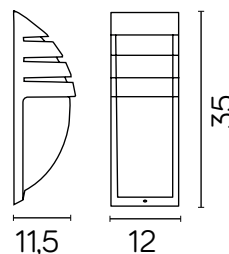

CITY

KOD / CODE: 1836 BL

Oprawa oświetleniowa elewacyjna
/ Wall lighting fixture

DANE TECHNICZNE / TECHNICAL DATA

Źródło światła: E27, 1 x max 60 W
/ Light source

MATERIAŁ / MATERIAL

Korpus / Body

- odlew aluminiowy / die-cast aluminum

PODZESPOŁY / COMPONENTS

- oprawka żarówki E27 4A, 250 V

/ light bulb holder

- przewód przyłączeniowy 0,5 mm²

/ connection cable

- kostki zaciskowe 2,5 A, 250 V, 2,5 mm²

/ terminal blocks

- koszulki termokurczliwe / heat shrink

KOLOR / COLOUR

czarny
/ black

Wymiary podane są w centymetrach / Dimensions are given in centimeters.