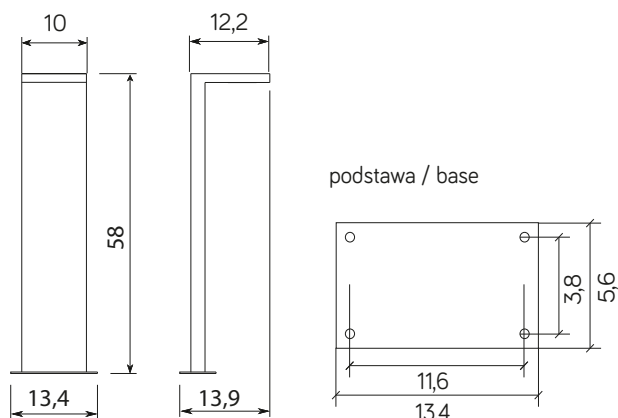

KARO

KOD / CODE: KR-580

Oprawa oświetleniowa stojąca
/ Post lighting fixture

DANE TECHNICZNE / TECHNICAL DATA

Źródło światła: 18 x SMD LED, 10 W

/ Light source

Strumień świetlny: 720 lm

/ Luminous flux

Barwa światła: 4000 K

/ Color temperature

MATERIAŁ / MATERIAL

Korpus / Body

- odlew aluminiowy / die-cast aluminum

Klosz / Diffuser

- biały poliwęglan / white polycarbonate

Wysokiej jakości lakier proszkowy;
półmat struktura, odporny na warunki
atmosferyczne/ High quality powder varnish, semi-matte
structure, resistant to weather conditions

KOLOR / COLOUR

ciemny
popiel
/ dark grey

LED

Wymiary podane są w centymetrach / Dimensions are given in centimeters.