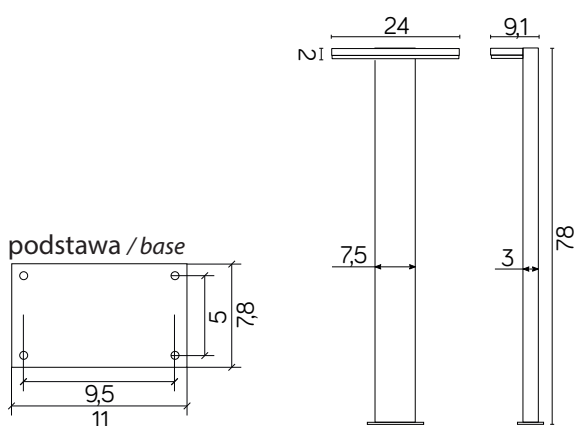

FLER

KOD / CODE: 17602-780 DG

Oprawa oświetleniowa stojąca
/ Post lighting fixture

DANE TECHNICZNE / TECHNICAL DATA

Źródło światła: 90 x SMD LED, 10 W

/ Light source

Strumień świetlny: 720 lm

/ Luminous flux

Barwa światła: 4000 K

/ Color temperature

MATERIAŁ / MATERIAL

Korpus / Body

- odlew aluminiowy / die-cast aluminum

Klosz / Diffuser

- biały poliwęglan / white polycarbonate

Wysokiej jakości lakier proszkowy;
półmat struktura, odporny na warunki
atmosferyczne/ High quality powder varnish, semi-matte
structure, resistant to weather conditions

KOLOR / COLOUR

ciemny
popiel
/ dark grey

Wymiary podane są w centymetrach / Dimensions are given in centimeters.