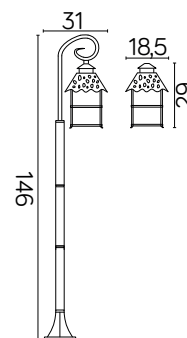

CADIZ

KOD / CODE: K 5002/1/Z

Oprawa oświetleniowa stojąca
/ Post lighting fixture

DANE TECHNICZNE / TECHNICAL DATA

Źródło światła: E27, 1 x max 60 W
/ Light source

MATERIAŁ / MATERIAL

Korpus / Body

- odlew aluminiowy / die-cast aluminum

PODZESPOŁY / COMPONENTS

- oprawka żarówki E27 4A, 250 V

/ light bulb holder

- przewód przyłączeniowy 0,5 mm²

/ connection cable

- kostki zaciskowe 2,5 A, 250 V, 2,5 mm²

/ terminal blocks

- koszulki termokurczliwe / heat shrink

KOLOR / COLOUR

czarny
/ black

podstawa / base

Wymiary podane są w centymetrach / Dimensions are given in centimeters.