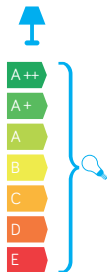

Szybki / Glass

- szkło lodowe / frosted glass

Elementy złączne / Fasteners

- stal nierdzewna / stainless steel

- stal ocynkowana / galvanized steel

Wysokiej jakości lakier proszkowy;
półmat struktura, odporny na warunki
atmosferyczne/ High quality powder varnish, semi-matte
structure, resistant to weather conditions

PODZESPOŁY / COMPONENTS

- oprawka żarówki E27 4A, 250 V

/ light bulb holder

- przewód przyłączeniowy 0,5 mm²

/ connection cable

- kostki zaciskowe 2,5 A, 250 V, 2,5 mm²

/ terminal blocks

- koszulki termokurczliwe / heat shrink

KOLOR / COLOUR

czarny
/ black

podstawa / base

Wymiary podane są w centymetrach / Dimensions are given in centimeters.