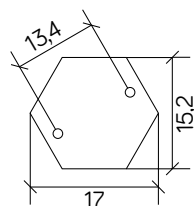

PODZESPOŁY / COMPONENTS

- oprawka żarówki E27 4A, 250 V

/ light bulb holder

- przewód przyłączeniowy 0,5 mm²

/ connection cable

- kostki zaciskowe 2,5 A, 250 V, 2,5 mm²

/ terminal blocks

- koszulki termokurczliwe / heat shrink

KOLOR / COLOUR

czarny
/ black

podstawa / base

Wymiary podane są w centymetrach / Dimensions are given in centimeters.