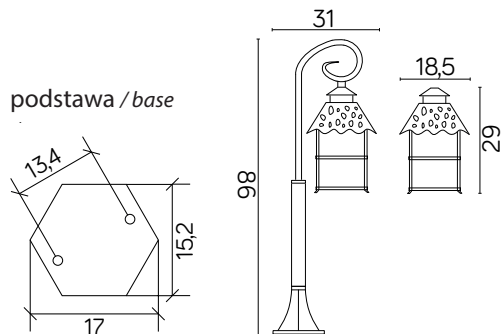

## PODZESPOŁY / COMPONENTS

- oprawka żarówki E27 4A, 250 V

/ light bulb holder

- przewód przyłączeniowy 0,5 mm<sup>2</sup>

/ connection cable

- kostki zaciskowe 2,5 A, 250 V, 2,5 mm<sup>2</sup>

/ terminal blocks

## KOLOR / COLOUR

czarny  
/ black

Wymiary podane są w centymetrach / Dimensions are given in centimeters.