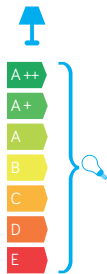

KOLOR / COLOUR

czarny
/ black

Wymiary podane są w centymetrach / Dimensions are given in centimeters.