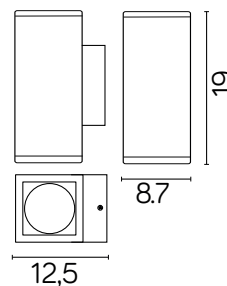

## PODZESPOŁY / COMPONENTS

- oprawka żarówki GU10 2A, 250 V  
/ light bulb holder
- przewód przyłączeniowy 0,5 mm<sup>2</sup>  
/ connection cable
- kostki zaciskowe 2,5 A, 250 V, 2,5 mm<sup>2</sup>  
/ terminal blocks
- koszulki termokurczliwe / heat shrink

## KOLOR / COLOUR

ciemny  
popiel  
/ dark greyDwukierunkowe źródło światła  
/ Bidirectional light source

Wymiary podane są w centymetrach / Dimensions are given in centimeters.