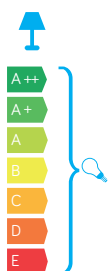

ADELA

KOD / CODE: 9001 DG

Oprawa oświetleniowa elewacyjna
/ Wall lighting fixture

DANE TECHNICZNE / TECHNICAL DATA

Źródło światła: E27, 2 x max 60 W
/ Light source

MATERIAŁ / MATERIAL

Korpus / Body

- odlew aluminiowy / die-cast aluminum

Szybki / Glass

- szkło przezroczyste / transparent glass

Wysokiej jakości lakier proszkowy;
półmat struktura, odporny na warunki
atmosferyczne
/ High quality powder varnish, semi-matte
structure, resistant to weather conditions

PODZESPOŁY / COMPONENTS

- oprawki żarówek E27 4A, 250 V
/ light bulbs holder
- przewód przyłączeniowy 0,5 mm²
/ connection cable
- kostki zaciskowe 2,5 A, 250 V, 2,5 mm²
/ terminal blocks
- koszulki termokurczliwe / heat shrink

KOLOR / COLOUR

ciemny
popiel
/ dark greyDwukierunkowe źródło światła
/ Bidirectional light source

Wymiary podane są w centymetrach / Dimensions are given in centimeters.