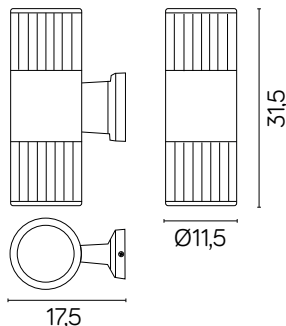

ADELA

KOD / CODE: 9001 DG

Oprawa oświetleniowa elewacyjna
/ Wall lighting fixture

DANE TECHNICZNE / TECHNICAL DATA

Źródło światła: E27, 2 x max 60 W
/ Light source

MATERIAŁ / MATERIAL

Korpus / Body

- odlew aluminiowy / die-cast aluminum

PODZESPOŁY / COMPONENTS

- oprawki żarówek E27 4A, 250 V
/ light bulbs holder
- przewód przyłączeniowy 0,5 mm²
/ connection cable
- kostki zaciskowe 2,5 A, 250 V, 2,5 mm²
/ terminal blocks
- koszulki termokurczliwe / heat shrink

KOLOR / COLOUR

ciemny
popiel
/ dark greyDwukierunkowe źródło światła
/ Bidirectional light source

Wymiary podane są w centymetrach / Dimensions are given in centimeters.