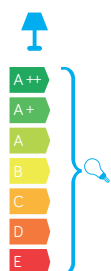

## Szybki / Glass

- szkło przezroczyste / transparent glass

Wysokiej jakości lakier proszkowy;  
półmat struktura, odporny na warunki  
atmosferyczne  
/ High quality powder varnish, semi-matte  
structure, resistant to weather conditions

## PODZESPOŁY / COMPONENTS

- oprawka żarówki E27 4A, 250 V  
/ light bulb holder
- przewód przyłączeniowy 0,5 mm<sup>2</sup>  
/ connection cable
- kostki zaciskowe 2,5 A, 250 V, 2,5 mm<sup>2</sup>  
/ terminal blocks
- koszulki termokurczliwe / heat shrink

## KOLOR / COLOUR

srebrny  
/ silver

Wymiary podane są w centymetrach / Dimensions are given in centimeters.