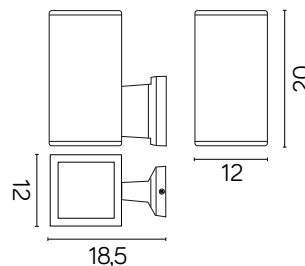

## PODZESPOŁY / COMPONENTS

- oprawka żarówki E27 4A, 250 V  
/ light bulb holder
- przewód przyłączeniowy 0,5 mm<sup>2</sup>  
/ connection cable
- kostki zaciskowe 2,5 A, 250 V, 2,5 mm<sup>2</sup>  
/ terminal blocks
- koszulki termokurczliwe / heat shrink

## KOLOR / COLOUR

srebrny  
/ silver

Wymiary podane są w centymetrach / Dimensions are given in centimeters.