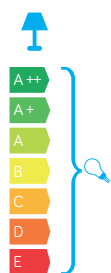

ADELA

KOD / CODE: 8001 AL

Oprawa oświetleniowa elewacyjna
/ Wall lighting fixture

DANE TECHNICZNE / TECHNICAL DATA

Źródło światła: E27, 2 x max 60 W
/ Light source

MATERIAŁ / MATERIAL

Korpus / Body

- odlew aluminiowy / die-cast aluminum

Szybki / Glass

- szkło przezroczyste / transparent glass

Wysokiej jakości lakier proszkowy;
półmat struktura, odporny na warunki
atmosferyczne/ High quality powder varnish, semi-matte
structure, resistant to weather conditions

PODZESPOŁY / COMPONENTS

- oprawki żarówek E27 4A, 250 V

/ light bulbs holder

- przewód przyłączeniowy 0,5 mm²

/ connection cable

- kostki zaciskowe 2,5 A, 250 V, 2,5 mm²

/ terminal blocks

- koszulki termokurczliwe / heat shrink

KOLOR / COLOUR

srebrny
/ silverDwukierunkowe źródło światła
/ Bidirectional light source

Wymiary podane są w centymetrach / Dimensions are given in centimeters.