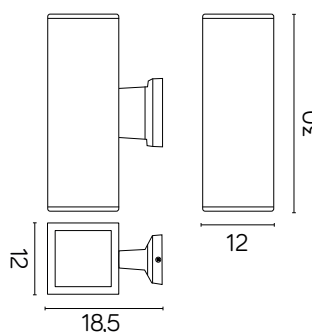

ADELA

KOD / CODE: 8001 AL

Oprawa oświetleniowa elewacyjna
/ Wall lighting fixture

DANE TECHNICZNE / TECHNICAL DATA

Źródło światła: E27, 2 x max 60 W
/ Light source

MATERIAŁ / MATERIAL

Korpus / Body

- odlew aluminiowy / die-cast aluminum

PODZESPOŁY / COMPONENTS

- oprawki żarówek E27 4A, 250 V

/ light bulbs holder

- przewód przyłączeniowy 0,5 mm²

/ connection cable

- kostki zaciskowe 2,5 A, 250 V, 2,5 mm²

/ terminal blocks

- koszulki termokurczliwe / heat shrink

KOLOR / COLOUR

srebrny
/ silverDwukierunkowe źródło światła
/ Bidirectional light source

Wymiary podane są w centymetrach / Dimensions are given in centimeters.