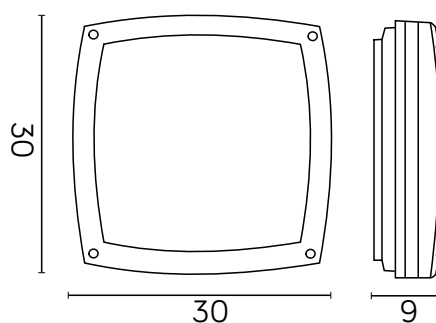

NEX

KOD / CODE: 91022-AL

Oprawa oświetleniowa elewacyjna
/ Wall lighting fixture

DANE TECHNICZNE / TECHNICAL DATA

Źródło światła: E27, 2 x max 20 W
/ Light source

MATERIAŁ / MATERIAL

Korpus / Body

- odlew aluminiowy / die-cast aluminum

PODZESPOŁY / COMPONENTS

- oprawka żarówki E27 4A, 250 V
/ light bulb holder
- przewód przyłączeniowy 0,5 mm²
/ connection cable
- kostki zaciskowe 2,5 A, 250 V, 2,5 mm²
/ terminal blocks
- koszulki termokurczliwe / heat shrink

KOLOR / COLOUR

 srebrny
/ silver

Wymiary podane są w centymetrach / Dimensions are given in centimeters.