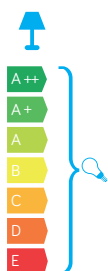

NEX

KOD / CODE: 91022-AL

Oprawa oświetleniowa elewacyjna
/ Wall lighting fixture

DANE TECHNICZNE / TECHNICAL DATA

Źródło światła: E27, 2 x max 20 W
/ Light source

MATERIAŁ / MATERIAL

Korpus / Body

- odlew aluminiowy / die-cast aluminum

Klosz / Diffuser

- biały poliwęglan / white polycarbonate

Wysokiej jakości lakier proszkowy;
półmat struktura, odporny na warunki
atmosferyczne/ High quality powder varnish, semi-matte
structure, resistant to weather conditions

PODZESPOŁY / COMPONENTS

- oprawka żarówki E27 4A, 250 V
/ light bulb holder
- przewód przyłączeniowy 0,5 mm²
/ connection cable
- kostki zaciskowe 2,5 A, 250 V, 2,5 mm²
/ terminal blocks
- koszulki termokurczliwe / heat shrink

KOLOR / COLOUR

 srebrny
/ silver

Wymiary podane są w centymetrach / Dimensions are given in centimeters.