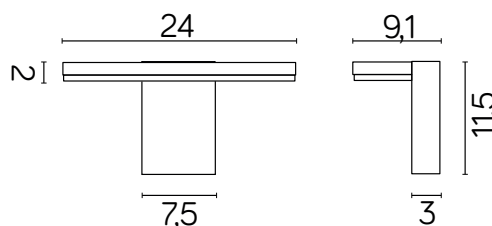

FLER

KOD / CODE: 17601 DG

Oprawa oświetleniowa elewacyjna
/ Wall lighting fixture

DANE TECHNICZNE / TECHNICAL DATA

Źródło światła: 90 x SMD LED, 10 W

/ Light source

Strumień świetlny: 720 lm

/ Luminous flux

Barwa światła: 4000 K

/ Color temperature

MATERIAŁ / MATERIAL

Korpus / Body

- odlew aluminiowy / die-cast aluminum

Klosz / Diffuser

- biały poliwęglan / white polycarbonate

Wysokiej jakości lakier proszkowy;
półmat struktura, odporny na warunki
atmosferyczne/ High quality powder varnish, semi-matte
structure, resistant to weather conditions

KOLOR / COLOUR

ciemny
popiel
/ dark grey

Wymiary podane są w centymetrach / Dimensions are given in centimeters.