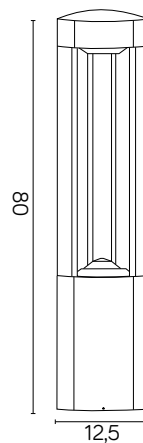

## FAN

KOD / CODE: GL 11205

Oprawa oświetleniowa stojąca  
/ Post lighting fixture

## DANE TECHNICZNE / TECHNICAL DATA

Źródło światła: GX53 1 x max 11 W  
/ Light source

## MATERIAŁ / MATERIAL

Korpus / Body

- odlew aluminiowy / die-cast aluminum

Klosz / Diffuser

- biały poliwęglan / white polycarbonate

Wysokiej jakości lakier proszkowy;  
półmat struktura, odporny na warunki  
atmosferyczne/ High quality powder varnish, semi-matte  
structure, resistant to weather conditions

## KOLOR / COLOUR

ciemny  
popiel  
/ dark grey

podstawa / base

Wymiary podane są w centymetrach / Dimensions are given in centimeters.