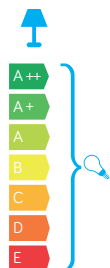

## MATERIAŁ / MATERIAL

Korpus / Body

- odlew aluminiowy / die-cast aluminum

Klosz / Diffuser

- biały poliwęglan / white polycarbonate

Wysokiej jakości lakier proszkowy;  
półmat struktura, odporny na warunki  
atmosferyczne/ High quality powder varnish, semi-matte  
structure, resistant to weather conditions

## KOLOR / COLOUR

ciemny  
popiel  
/ dark grey

podstawa / base

Wymiary podane są w centymetrach / Dimensions are given in centimeters.