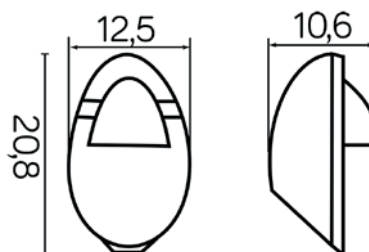

## DANE TECHNICZNE / TECHNICAL DATA

Źródło światła: 3 x LED, 9 W

/ Light source

Strumień świetlny: 345 lm

/ Luminous flux

Barwa światła: 4100 K

/ Color temperature

## INFORMACJE / INFORMATION

Posiada ruchomą głowicę pozwalającą  
ukierunkować strumień światła  
/ Contains a movable rotating head allowing to direct  
luminous flux.

## KOLOR / COLOUR

ciemny  
popiel  
/ dark grey

Wymiary podane są w centymetrach / Dimensions are given in centimeters.