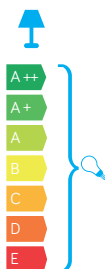

KOLOR / COLOUR

czarny
/ black

Wymiary podane są w centymetrach / Dimensions are given in centimeters.