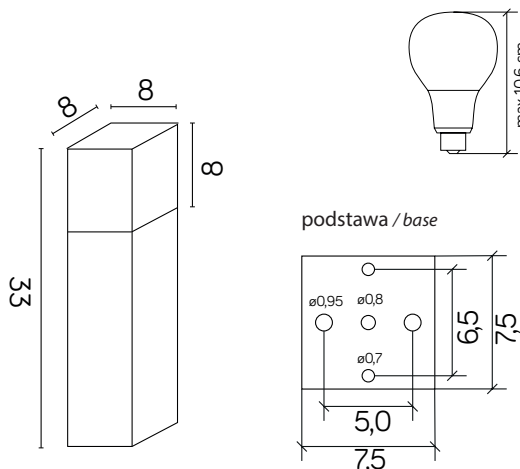

CUBE

KOD / CODE: CB-330 AL

Oprawa oświetleniowa stojąca
/ Post lighting fixture

DANE TECHNICZNE / TECHNICAL DATA

Źródło światła: E27, 1 x max 20 W
/ Light source

MATERIAŁ / MATERIAL

Korpus / Body

- odlew aluminiowy / die-cast aluminum

PODZESPOŁY / COMPONENTS

- oprawka żarówki E27 4A, 250 V
/ light bulb holder
- przewód przyłączeniowy 0,5 mm²
/ connection cable
- kostki zaciskowe 2,5 A, 250 V, 2,5 mm²
/ terminal blocks
- koszulki termokurczliwe / heat shrink

KOLOR / COLOUR

 srebrny
/ silver

Wymiary podane są w centymetrach / Dimensions are given in centimeters.