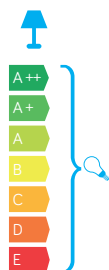

CUBE

KOD / CODE: CB-330 AL

Oprawa oświetleniowa stojąca
/ Post lighting fixture

DANE TECHNICZNE / TECHNICAL DATA

Źródło światła: E27, 1 x max 20 W
/ Light source

MATERIAŁ / MATERIAL

Korpus / Body

- odlew aluminiowy / die-cast aluminum

Klosz / Diffuser

- szkło akrylowe (PMMA) satynowane
/ satin polymethacrylate (PMMA)Wysokiej jakości lakier proszkowy;
półmat struktura, odporny na warunki
atmosferyczne/ High quality powder varnish, semi-matte
structure, resistant to weather conditions

PODZESPOŁY / COMPONENTS

- oprawka żarówki E27 4A, 250 V
/ light bulb holder
- przewód przyłączeniowy 0,5 mm²
/ connection cable
- kostki zaciskowe 2,5 A, 250 V, 2,5 mm²
/ terminal blocks
- koszulki termokurczliwe / heat shrink

KOLOR / COLOUR

 srebrny
/ silver

Wymiary podane są w centymetrach / Dimensions are given in centimeters.