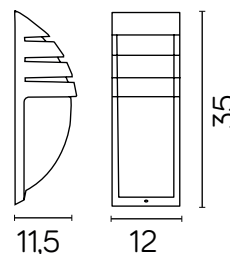

CITY

KOD / CODE: 1836 AL

Oprawa oświetleniowa elewacyjna
/ Wall lighting fixture

DANE TECHNICZNE / TECHNICAL DATA

Źródło światła: E27, 1 x max 60 W
/ Light source

MATERIAŁ / MATERIAL

Korpus / Body

- odlew aluminiowy / die-cast aluminum

PODZESPOŁY / COMPONENTS

- oprawka żarówki E27 4A, 250 V
/ light bulb holder
- przewód przyłączeniowy 0,5 mm²
/ connection cable
- kostki zaciskowe 2,5 A, 250 V, 2,5 mm²
/ terminal blocks
- koszulki termokurczliwe / heat shrink

KOLOR / COLOUR

 srebrny
/ silver

Wymiary podane są w centymetrach / Dimensions are given in centimeters.