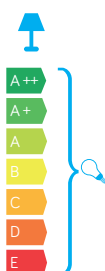

CITY

KOD / CODE: 1836 AL

Oprawa oświetleniowa elewacyjna
/ Wall lighting fixture

DANE TECHNICZNE / TECHNICAL DATA

Źródło światła: E27, 1 x max 60 W
/ Light source

MATERIAŁ / MATERIAL

Korpus / Body

- odlew aluminiowy / die-cast aluminum

Klosz / Diffuser

- biały poliwęglan / white polycarbonate

Wysokiej jakości lakier proszkowy;
półmat struktura, odporny na warunki
atmosferyczne/ High quality powder varnish, semi-matte
structure, resistant to weather conditions

PODZESPOŁY / COMPONENTS

- oprawka żarówki E27 4A, 250 V
/ light bulb holder
- przewód przyłączeniowy 0,5 mm²
/ connection cable
- kostki zaciskowe 2,5 A, 250 V, 2,5 mm²
/ terminal blocks
- koszulki termokurczliwe / heat shrink

KOLOR / COLOUR

 srebrny
/ silver

Wymiary podane są w centymetrach / Dimensions are given in centimeters.