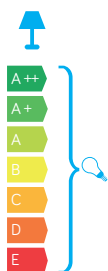

ADELA MIDI

KOD / CODE: M1457 DG

Oprawa oświetleniowa elewacyjna
/ Wall lighting fixture

DANE TECHNICZNE / TECHNICAL DATA

Źródło światła: GU10, 2 x max 35 W
/ Light source

MATERIAŁ / MATERIAL

Korpus / Body

- odlew aluminiowy / die-cast aluminum

Szybki / Glass

- szkło przezroczyste / transparent glass

Wysokiej jakości lakier proszkowy;
półmat struktura, odporny na warunki
atmosferyczne/ High quality powder varnish, semi-matte
structure, resistant to weather conditions

PODZESPOŁY / COMPONENTS

- oprawka żarówki GU10 2A, 250 V
/ light bulb holder
- przewód przyłączeniowy 0,5 mm²
/ connection cable
- kostki zaciskowe 2,5 A, 250 V, 2,5 mm²
/ terminal blocks
- koszulki termokurczliwe / heat shrink

KOLOR / COLOUR

ciemny
popiel
/ dark greyDwukierunkowe źródło światła
/ Bidirectional light source

Wymiary podane są w centymetrach / Dimensions are given in centimeters.