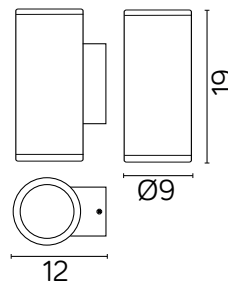

ADELA MIDI

KOD / CODE: M1457 DG

Oprawa oświetleniowa elewacyjna
/ Wall lighting fixture

DANE TECHNICZNE / TECHNICAL DATA

Źródło światła: GU10, 2 x max 35 W
/ Light source

MATERIAŁ / MATERIAL

Korpus / Body

- odlew aluminiowy / die-cast aluminum

PODZESPOŁY / COMPONENTS

- oprawka żarówki GU10 2A, 250 V
/ light bulb holder
- przewód przyłączeniowy 0,5 mm²
/ connection cable
- kostki zaciskowe 2,5 A, 250 V, 2,5 mm²
/ terminal blocks
- koszulki termokurczliwe / heat shrink

KOLOR / COLOUR

ciemny
popiel
/ dark greyDwukierunkowe źródło światła
/ Bidirectional light source

Wymiary podane są w centymetrach / Dimensions are given in centimeters.